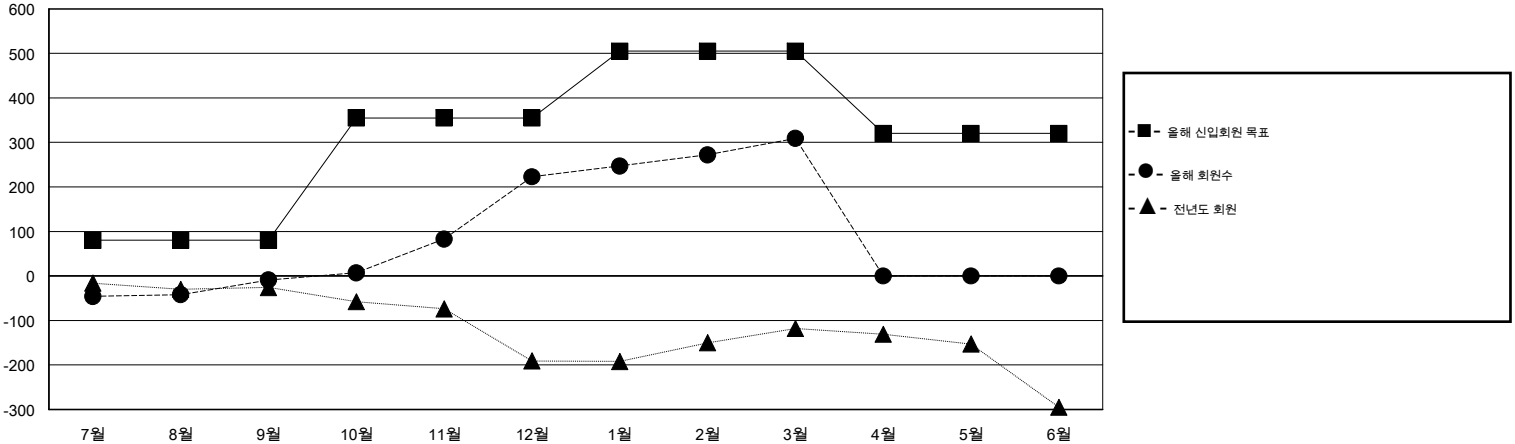

MONTHLY MEMBERSHIP PROGRESS REPORT

District 354 C

Results as of: 3/31/2015

GMT: JUNG YUL CHOI

장소 REPUBLIC OF KOREA

현장지역 GMT 5

클럽					회원 1인당				
결과- 2014-2015					결과- 2014-2015				
사분기	신생클럽 목표	신생클럽	해산된 클럽	순 증강/감소	사분기	신입회원 목표	추가된 차터 및 신입 회원	퇴회 회원	순 증강/감소
7월/8월/9월	2	0	2	-2	7월/8월/9월	80	101	110	-9
10월/11월/12월	2	2	2	0	10월/11월/12월	275	422	190	232
1월/2월/3월	3	0	0	0	1월/2월/3월	150	126	40	86
4월/5월/6월	1	0	0	0	4월/5월/6월	-185	0	0	0

목표 및 누적 신생클럽 수

목표 및 누적 회원수

해산된 클럽: 4	1명 이상의 신입회원을 등록한 80 CLUBS OF 106	성별 분포
		남성 1,887 (73.37%)
		여성 685 (26.63%)
퇴회회원	여기에 클릭하여 현황보고 내용 검토	가족단위 회원 125
작고 2		세대주 61
클럽해산 14		비 세대주 64
기타 324		
합계 340		