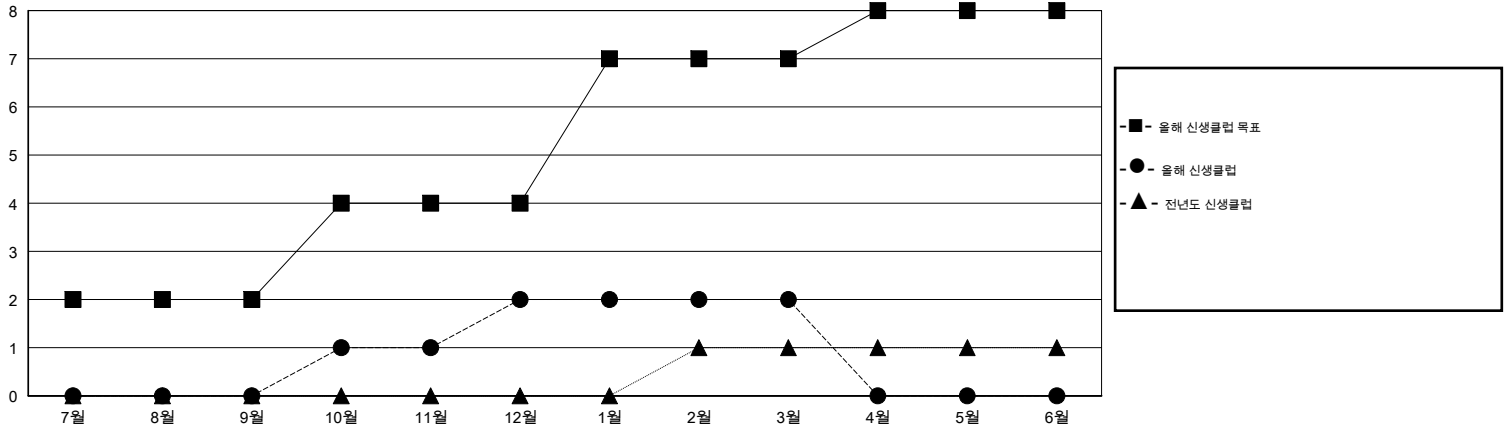

MONTHLY MEMBERSHIP PROGRESS REPORT

District 354 C

Results as of: 3/31/2015

GMT: JUNG YUL CHOI

장소 REPUBLIC OF KOREA

현장지역 GMT 5

클럽					회원 1인당				
결과- 2014-2015					결과- 2014-2015				
사분기	신생클럽 목표	신생클럽	해산된 클럽	순 증강/감소	사분기	신입회원 목표	추가된 차터 및 신입 회원	퇴회 회원	순 증강/감소
7월/8월/9월	2	0	2	-2	7월/8월/9월	80	101	110	-9
10월/11월/12월	2	2	2	0	10월/11월/12월	275	422	190	232
1월/2월/3월	3	0	0	0	1월/2월/3월	150	126	40	86
4월/5월/6월	1	0	0	0	4월/5월/6월	-185	0	0	0

목표 및 누적 신생클럽 수

목표 및 누적 회원수

해산된 클럽: 4	1명 이상의 신입회원을 등록한 80 CLUBS OF 106	성별 분포
		남성 1,887 (73.37%)
		여성 685 (26.63%)
퇴회회원	여기에 클릭하여 현황보고 내용 검토	가족단위 회원 125
작고 2		세대주 61
클럽해산 14		비 세대주 64
기타 324		
합계 340		